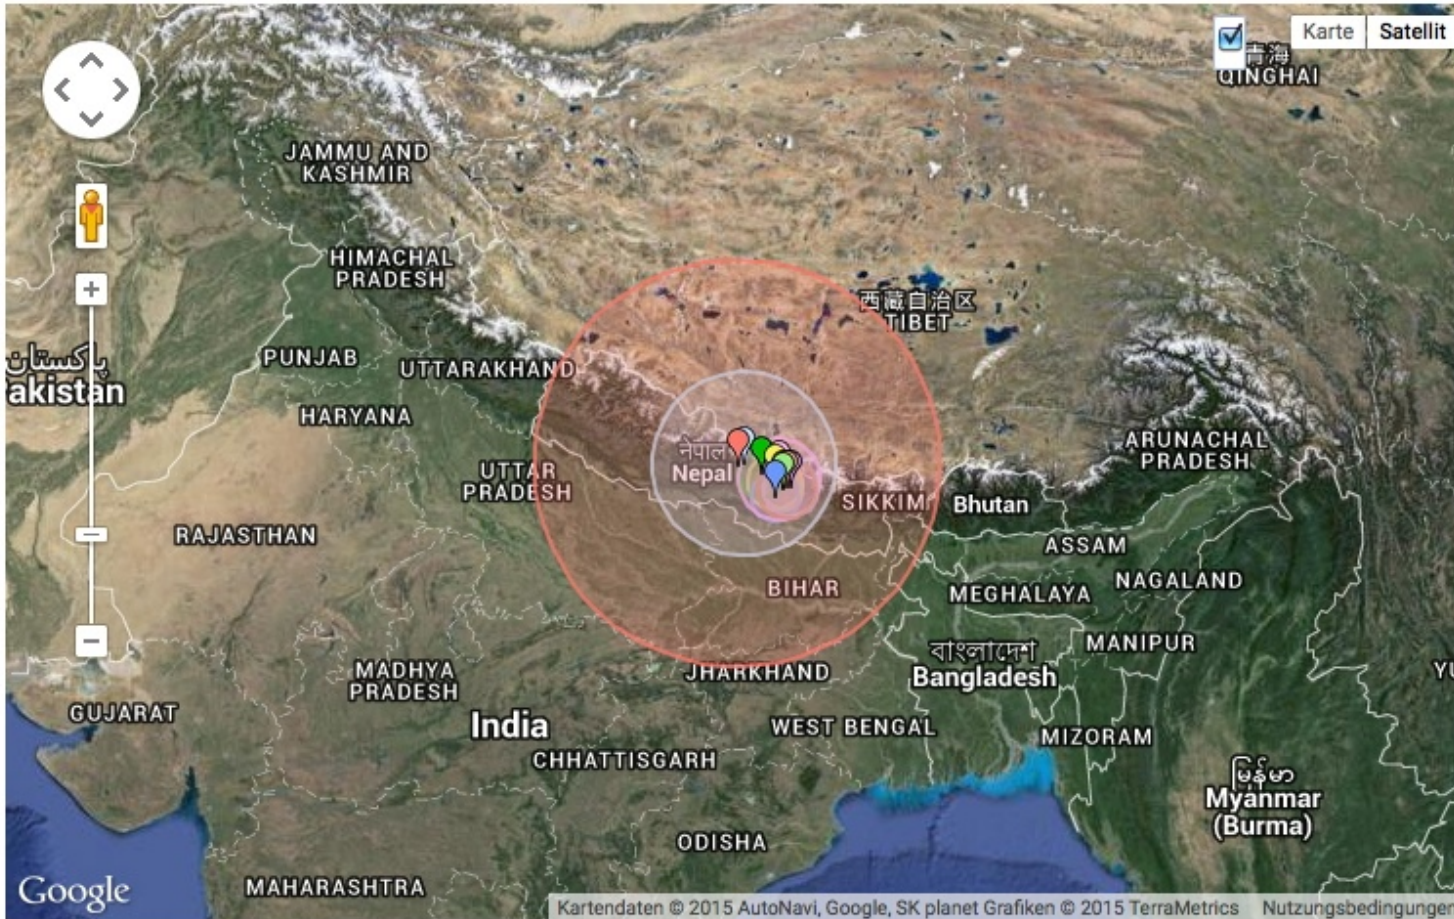

Nepal 2015 Earthquake DATA

- 📍 2 days ago 4.6 magnitude, 10 km depth
  Banepa, Nepal
- 📍 2 days ago 5.0 magnitude, 10 km depth
  Banepa, Nepal
- 📍 2 days ago 4.5 magnitude, 10 km depth
  Banepa, Nepal
- 📍 2 days ago 4.8 magnitude, 10 km depth
  Kathmandu, Nepal
- 📍 2 days ago 4.8 magnitude, 10 km depth
  Banepa, Nepal
- 📍 2 days ago 5.0 magnitude, 10 km depth
  Banepa, Nepal
- 📍 2 days ago 5.5 magnitude, 10 km depth
  Banepa, Nepal
- 📍 2 days ago 6.6 magnitude, 14 km depth
  Kathmandu, Nepal
- 📍 2 days ago 5.1 magnitude, 9 km depth
  Banepa, Nepal
- 📍 2 days ago 7.8 magnitude, 15 km depth
  Bharatpur, Nepal