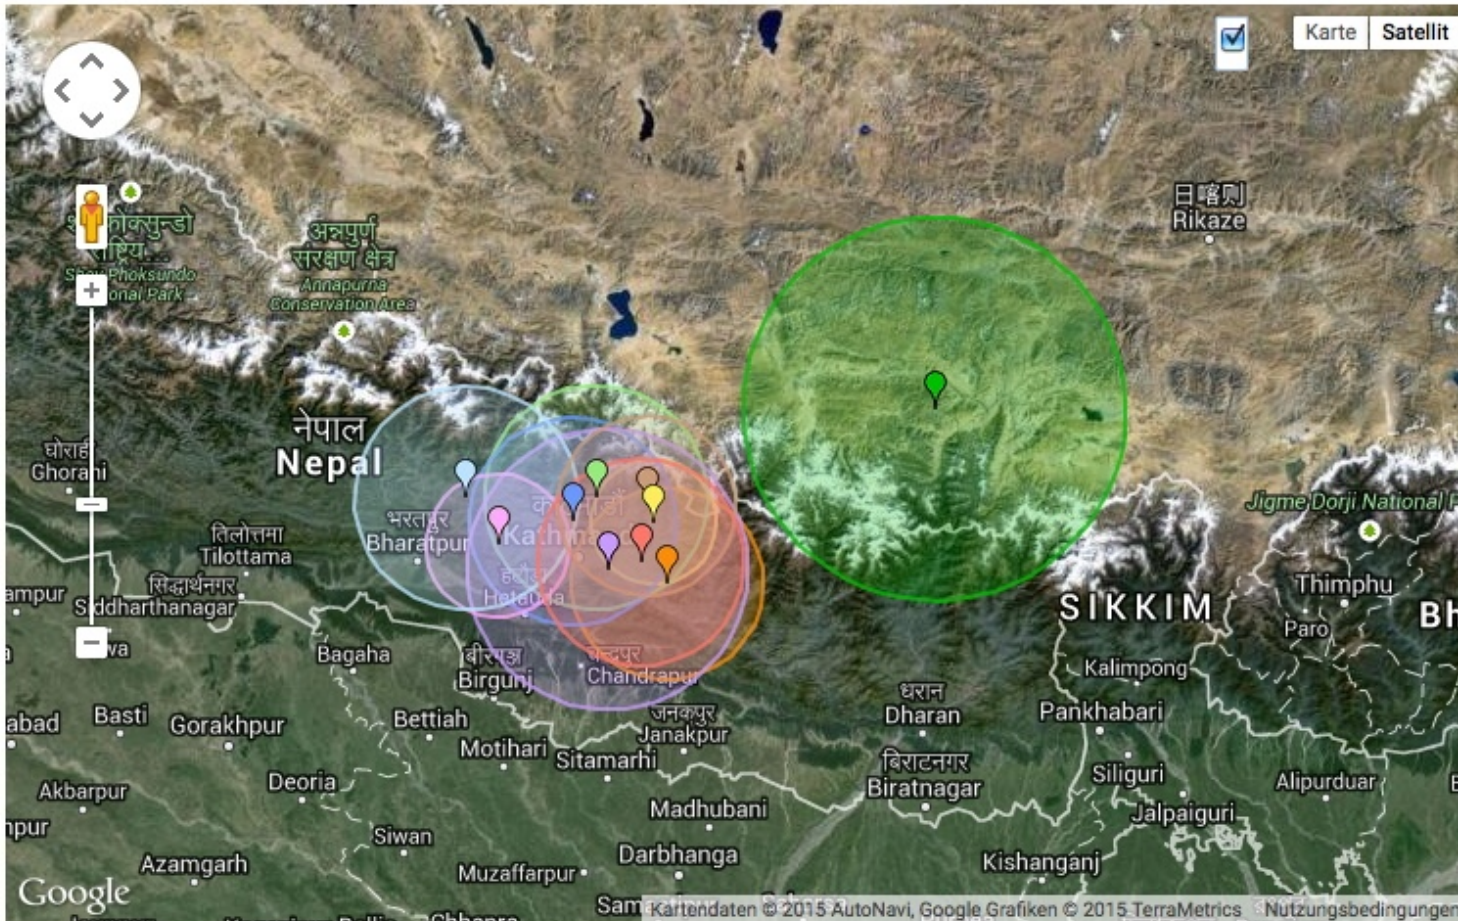

Nepal 2015 Earthquake DATA

- 📍 **2 days ago 4.8 magnitude, 10 km depth**
  Banepa, Nepal
- 📍 **2 days ago 4.2 magnitude, 10 km depth**
  Banepa, Nepal
- 📍 **2 days ago 5.0 magnitude, 10 km depth**
  Kathmandu, Nepal
- 📍 **2 days ago 5.7 magnitude, 10 km depth**
  Khandbari, Nepal
- 📍 **2 days ago 4.9 magnitude, 10 km depth**
  Kathmandu, Nepal
- 📍 **2 days ago 5.3 magnitude, 10 km depth**
  Banepa, Nepal
- 📍 **2 days ago 4.4 magnitude, 10 km depth**
  Kirtipur, Nepal
- 📍 **2 days ago 5.0 magnitude, 10 km depth**
  Bharatpur, Nepal
- 📍 **2 days ago 4.7 magnitude, 10 km depth**
  Banepa, Nepal
- 📍 **2 days ago 4.9 magnitude, 10 km depth**
  Banepa, Nepal